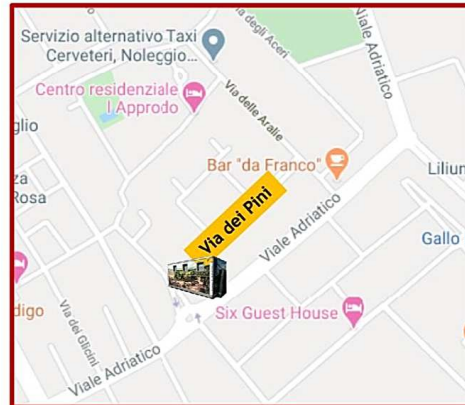

AVVISO IMPORTANTE

DOMENICA 2 AGOSTO 2020

**l'isola ecologica mobile domenicale sarà definitivamente spostata
da Viale Campo di Mare a
VIA DEI PINI A CAMPO DI MARE**

OGNI DOMENICA dalle 17:00 alle 21:00

L'ISOLA ECOLOGICA MOBILE è RISERVATA agli utenti NON RESIDENTI (villeggianti, turisti, proprietari di seconda casa). I rifiuti devono essere conferiti entro le ore 20:50. I residenti hanno a disposizione il servizio di raccolta porta a porta e non possono utilizzarla. L'ISOLA ECOLOGICA MOBILE non è una DISCARICA, ma è destinata alla RACCOLTA DIFFERENZIATA.